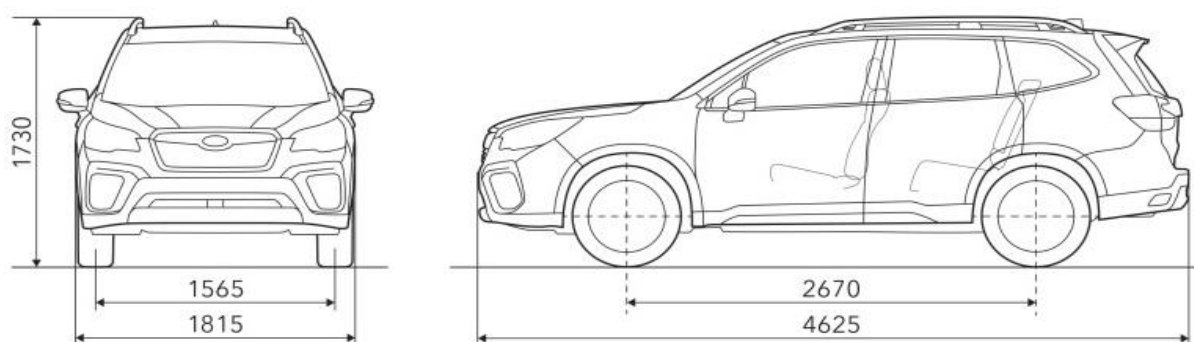

DIMENSIUNI SI GREUTATI

lungime	mm	4.625
latime	mm	1.815
latime incl oglinzi	mm	2.065
inaltime	mm	1.730
ampatament	mm	2.670
ecartament	fata mm	1.565
	spate mm	1.570
volum portbagaj L	standard	509
	bancheta rabatata	1.779
garda la sol	mm	210
masa propie: min/max kg		1656 / 2185